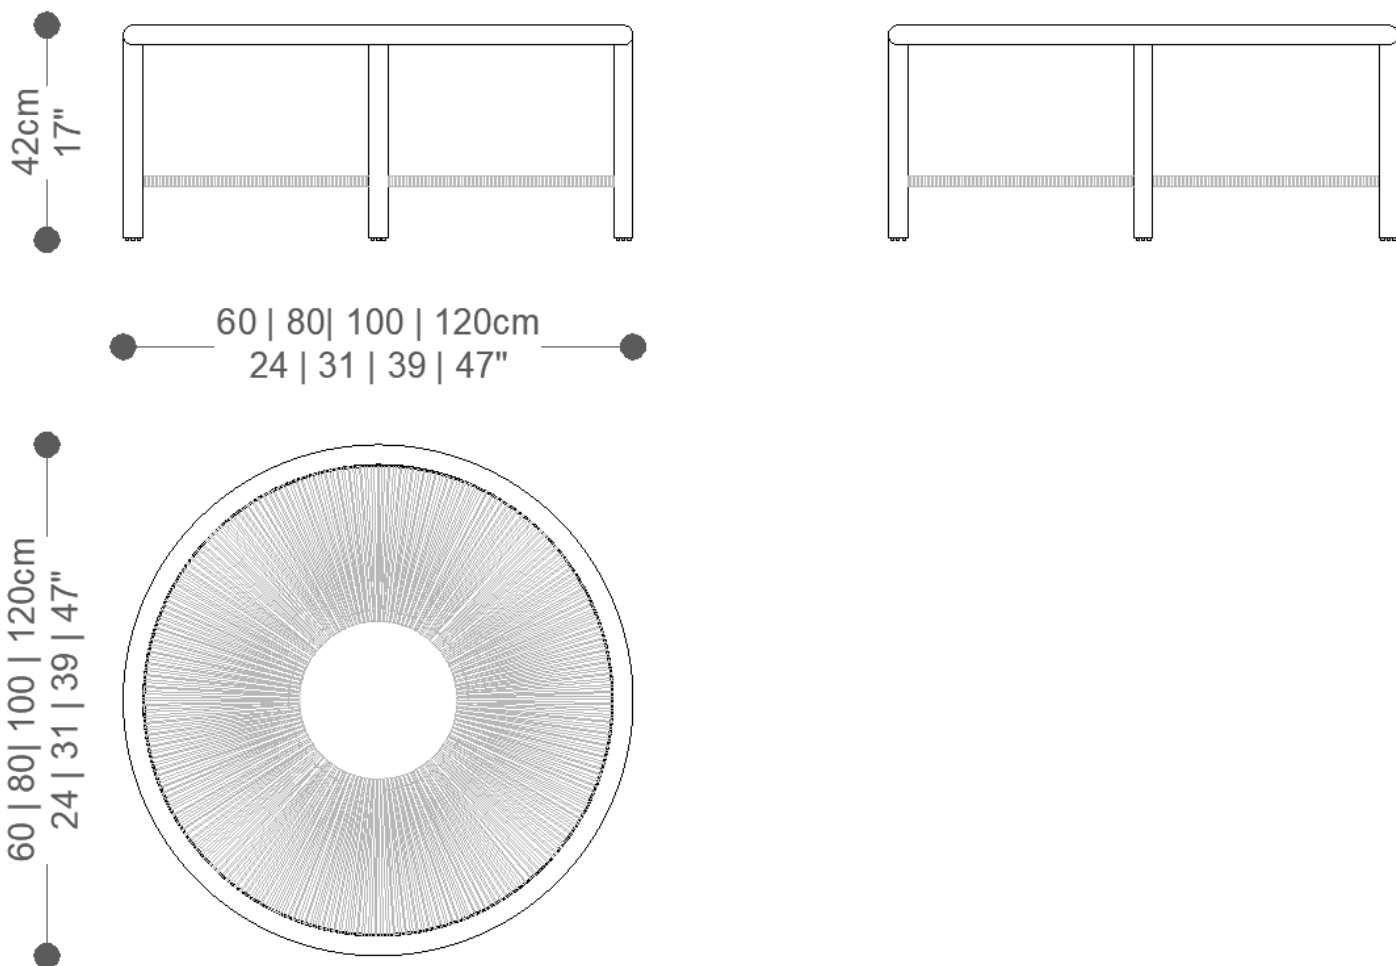

BRETON

MESA DE CENTRO

ITACARE

COLEÇÃO BRASIL

POR:

Luisa Moysés

MESA DE CENTRO ITACARE

MESA DE CENTRO
ITACARE

BRETON

MESA DE CENTRO ITACARE

GARANTIA: 1 ano

EMBALAGEM: O produto é embalado em papelão, com bordas e cantos protegidos com cantoneiras de polietileno e envolto em filme plástico.

MESA DE CENTRO
ITACARE

BRETON

Diferenciais:

Estrutura em alumínio pintado nas cores da laca;
revestida nas cores do mostruário;
Cristal incolor.

MESA DE CENTRO
ITACARE

BRETON

 Estrutura em alumínio pintado nas cores da laca, revestida nas cores do mostruário.
Cristal incolor.